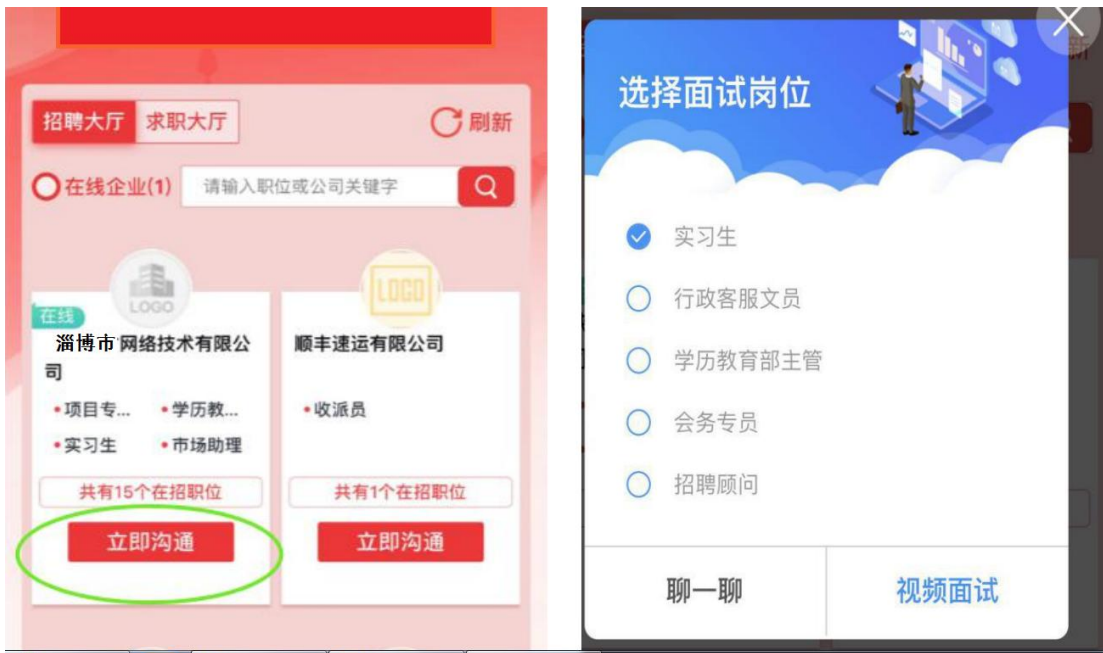

三、联系方式

淄博市就业服务中心高校毕业生服务科全程为您服务。

联系人：焦广志 赵业伟

联系电话：0533-3170598

电子邮箱：zibobiyesheng@zb.shandong.cn